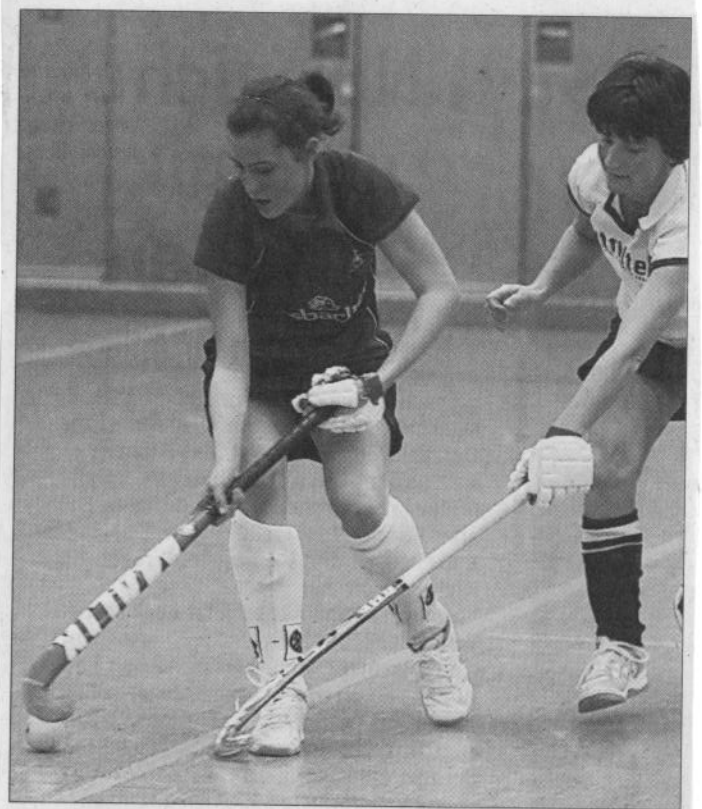

immer wieder im richtigen Moment die wichtigen Treffer (Schreiner 2, Cappel, Leibl). Zufrieden zeigte sich Trainer Christian Schlee: „Die gute Vorbereitung auf die Rückrunde hat sich bezahlt gemacht. Allerdings müssen wir jetzt natürlich nächstes Wochenende gegen SC 1880 Frankfurt nachlegen, sonst war der Sieg nicht viel wert.“

ORV: Ondreka, Weinknecht, Schreiner, Trinkel, Schlee, Schneider, H.Pinck, Cappel, Leibl, Wollnik, Petersen

Oberliga Herren

TEC Darmstadt - SC Frankfurt III	10:10
Limburger HC II - HC Fechenheim	17:5
VfL Marburg - Eintracht Frankfurt	9:4
SAFO Frankfurt - Offenbacher RV	7:12
1. TEC Darmstadt	8 76:61 16
2. SaFo Frankfurt	7 69:44 12
3. SC Frankfurt 1880 3	8 58:56 12
4. Limburger HC 2	7 60:47 11
5. VfL Marburg	7 44:33 10
6. Eintracht Frankfurt	7 48:42 10
7. Offenbacher RV	8 56:63 9
8. HC Fechenheim	6 21:86 0

Oberliga Frauen

Hanauer THC II - Offenbacher RV	3:2
VfL Marburg - Rüsselsheimer RK II	2:11
Eintracht Frankfurt II - Limburg	10:5
SC 80 Frankfurt II - TGS Frankfurt	10:2
1. SC Frankfurt 1880 2	9 67:27 27
2. Eintracht Frankfurt 2	9 84:36 24
3. Rüsselsheimer RK 2	10 78:35 21
4. Limburger HC	10 60:72 16
5. 1. Hanauer THC	9 36:57 10
6. VfL Marburg	10 29:60 9
7. Offenbacher RV	9 26:42 3
8. Vorwärts Frankfurt	10 30:81 0

Die Offenbacherin Tina Wendler (links) schirmt den Ball gegen die Hanauerin Hartmann ab.
Foto: Georg